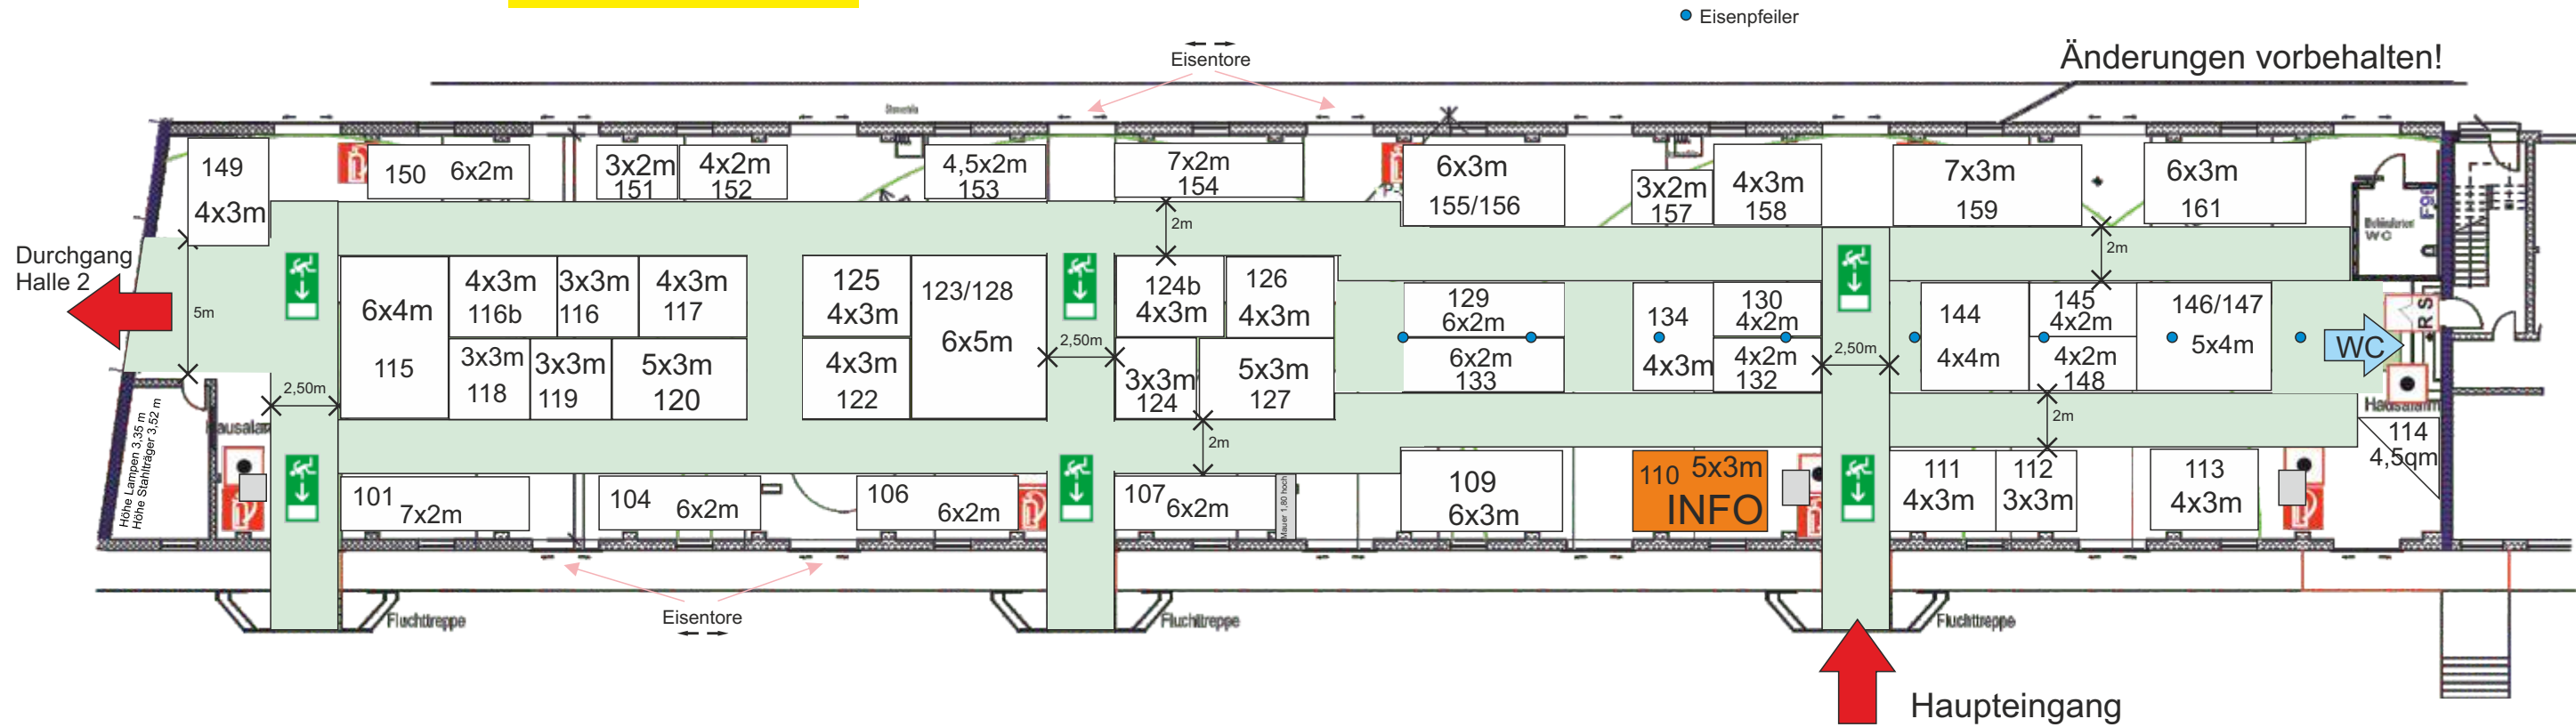

**WERREBAU
HAUS & Energie**

2020
Eintritt
3,- €

**19. + 20.
Sep. 2020**

**Alter Güterbahnhof
Herford**

www.bauundenergietage.de

Halle 1

Außenstand 6x4m A401	Außenstand 6x4m A402	Außenstand 6x4m A403	Außenstand 6x4m A404	Feuerwehr 20x4m	Aussenstand 10x4m A405	Außenstand 8x4m A406	A407 Aussenstand 6x4m	A408 Aussenstand 6x4m	A409 Aussenstand 5x2	A410 Aussenstand 5x2
----------------------------	----------------------------	----------------------------	----------------------------	----------------------------	---------------------------	-------------------------	-----------------------------	-----------------------------	----------------------------	----------------------------