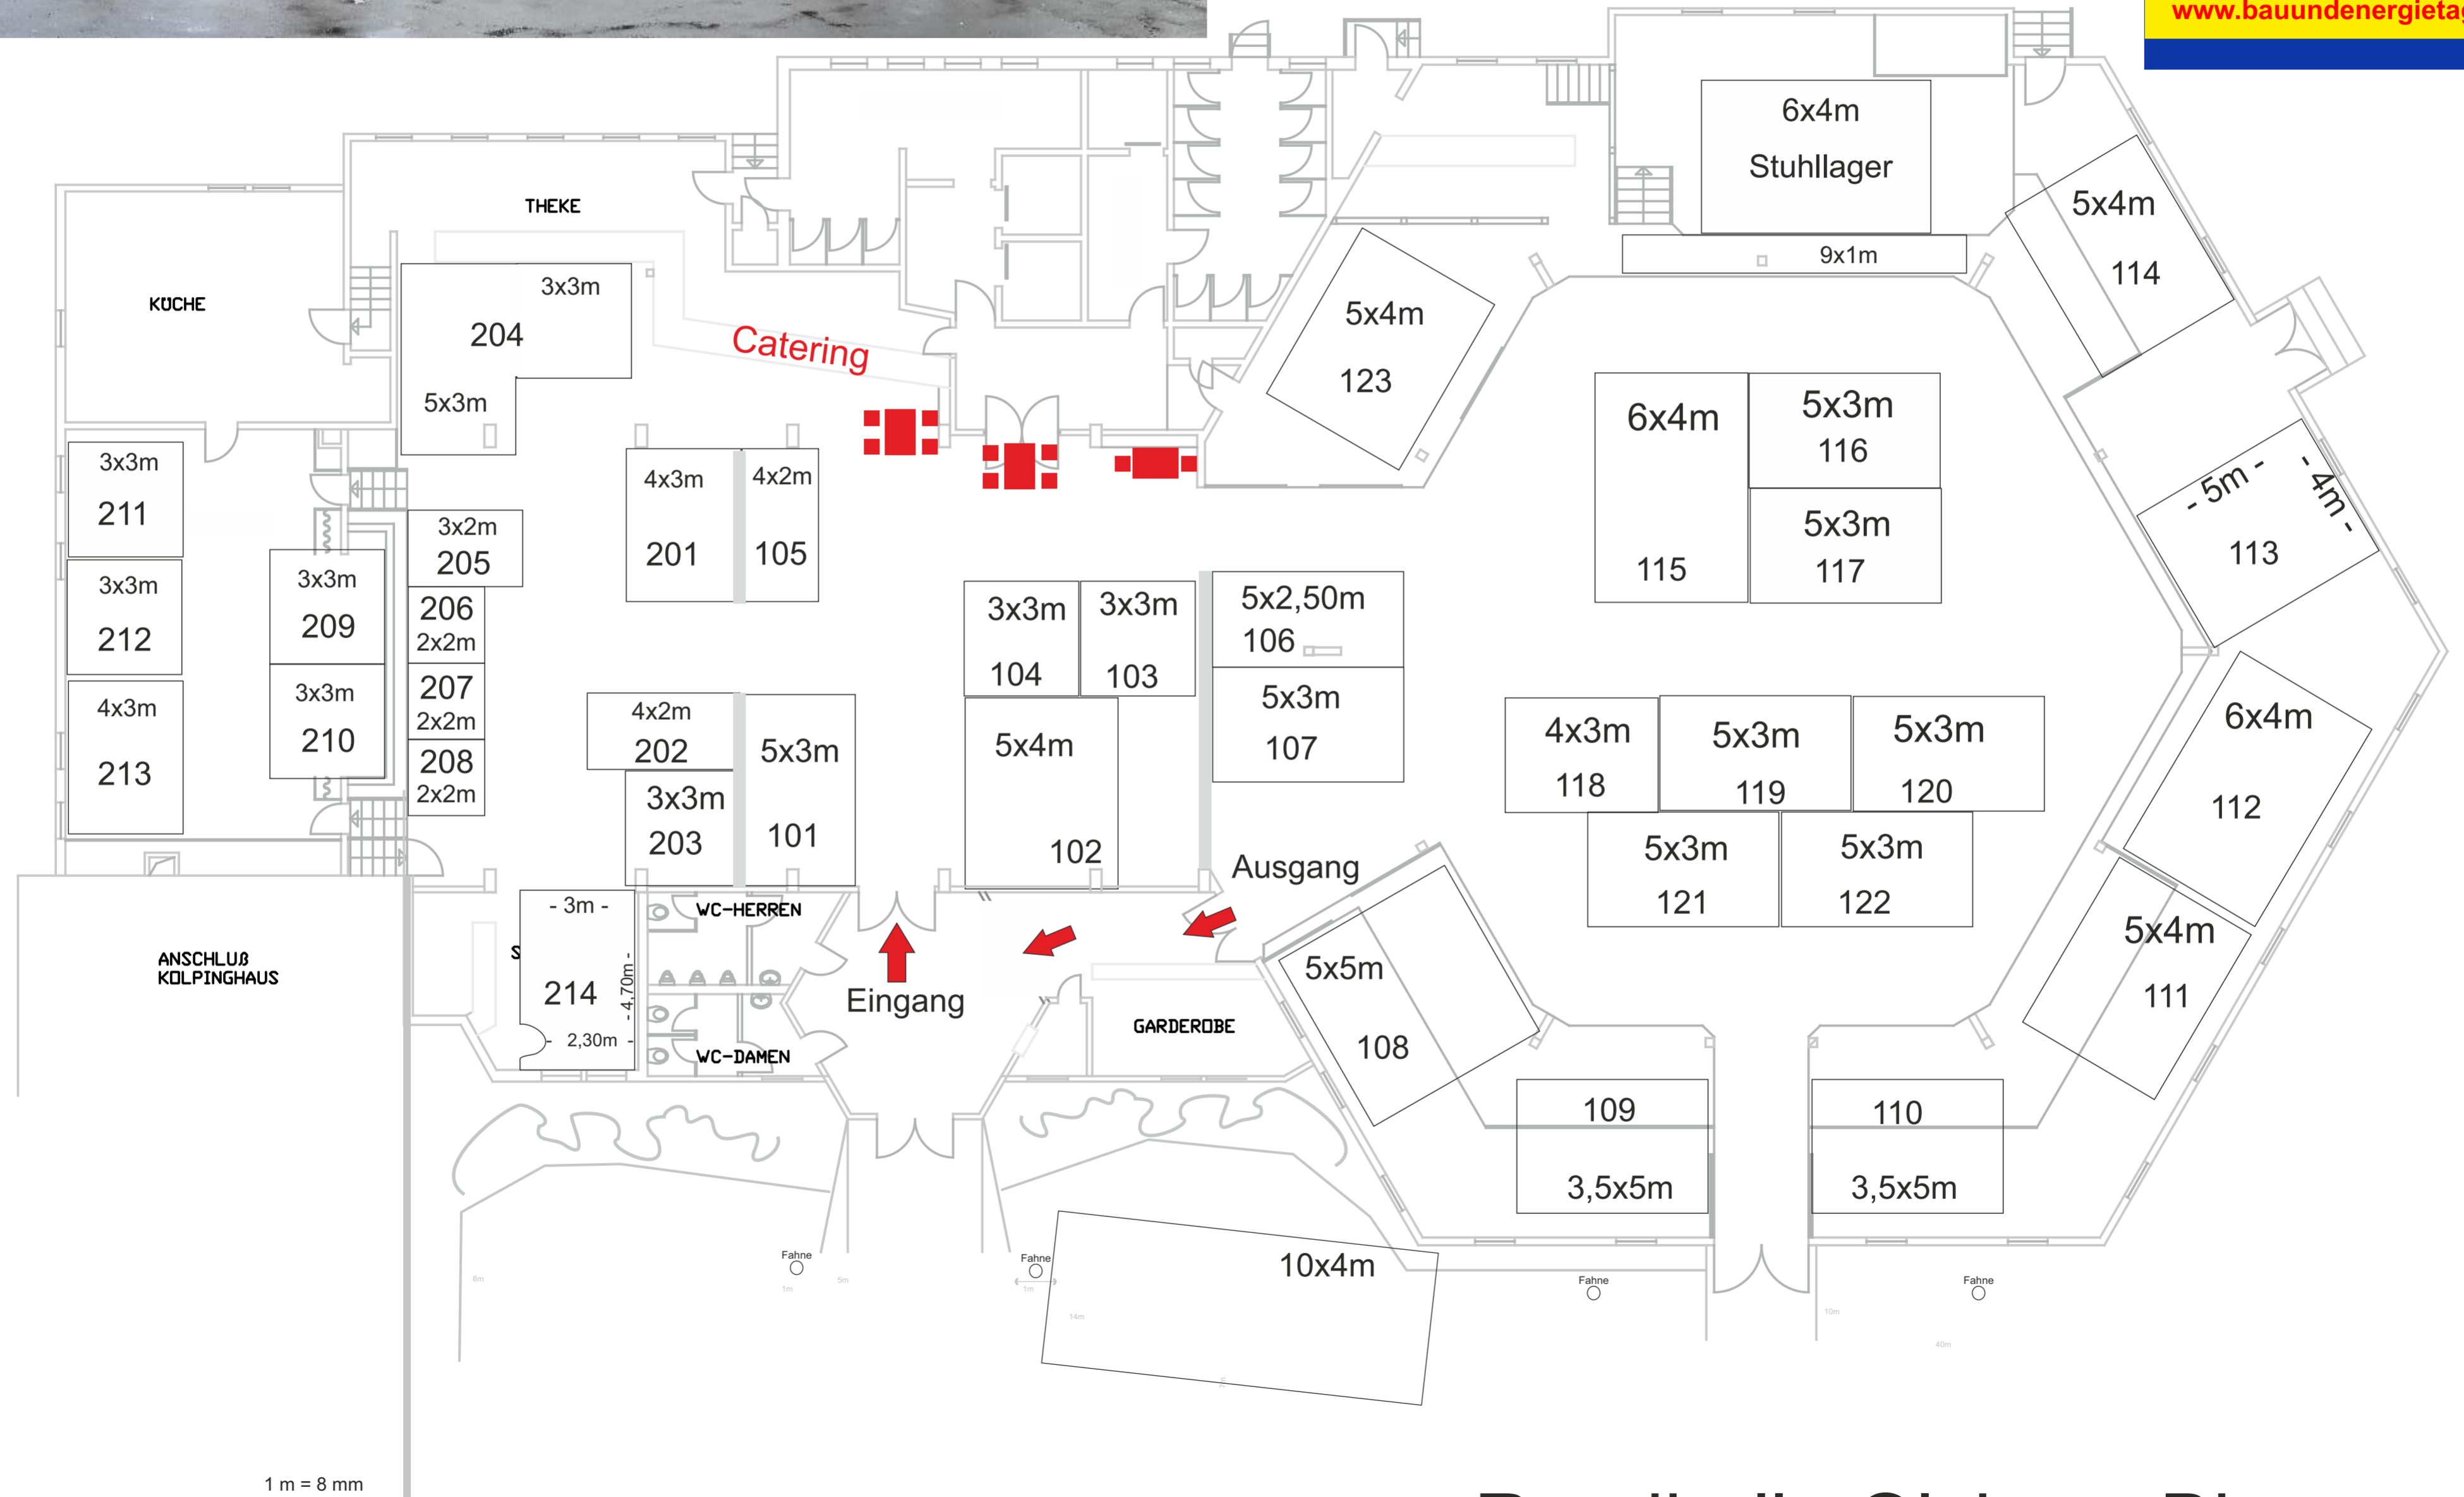

HSKBau
HAUS & Energie

2021
Eintritt frei

Rundhalle Bigge
Olsberg/Bigge
www.bauundenergetage.de

Rundhalle Olsberg-Bigge