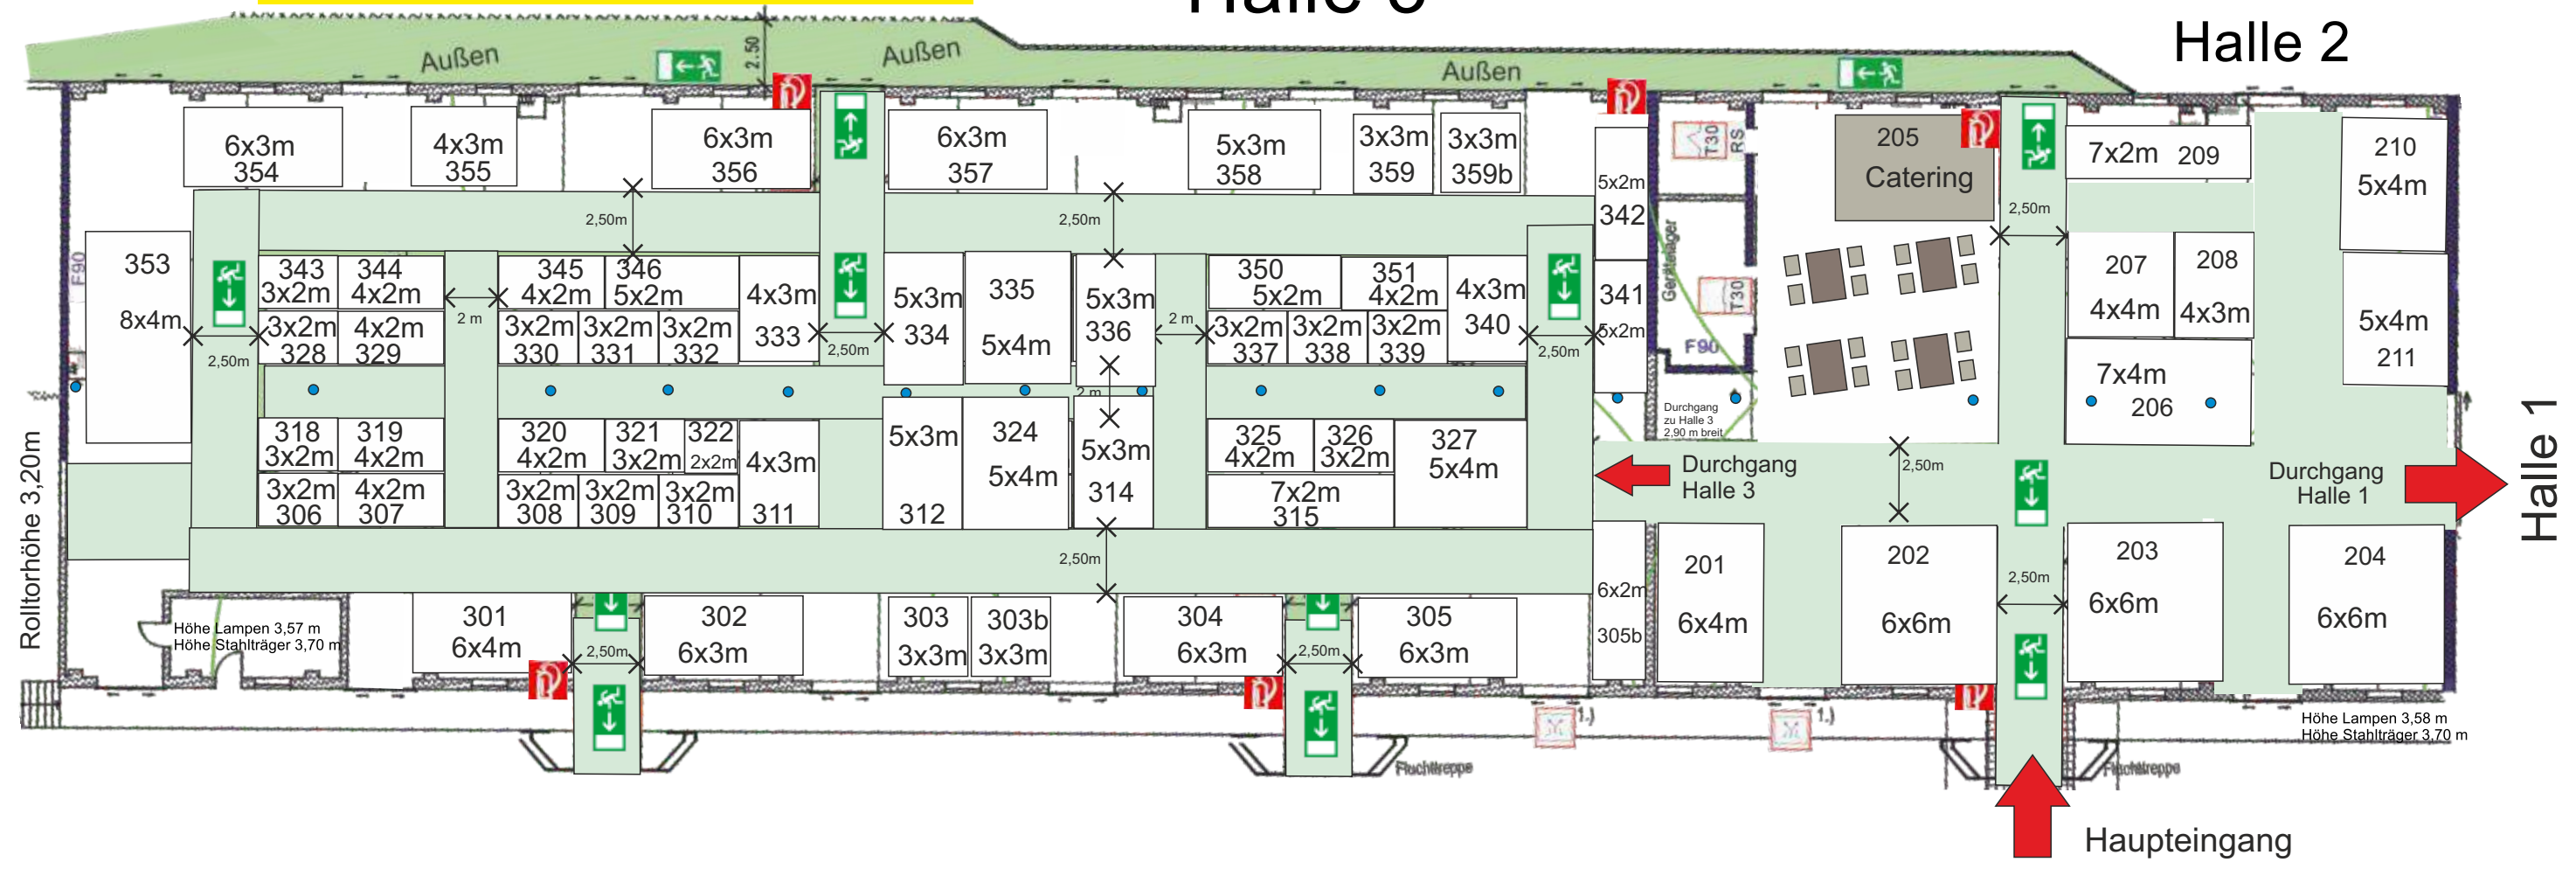

Die Herforder Bautage
WERREBAU Wir sind dabei!
Haus & Energie

Ostwestfalens Messe-Event für einen zukunftsorientierten Lebensstil

- Bauen
- Wohnen
- Renovieren
- Sanieren
- Modernisieren
- Energie-Effizienz

- Nachhaltigkeit
- Garten & Hof
- Immobilien
- Sicherheit
- Klima
- Handwerker

Güterbahnhof Herford

Bänder Straße 2, 32051 Herford

24.+25.Sep 2022 10 bis 18 Uhr - Eintritt 5,- €

SUWA Messen & Veranstaltungen • Infos: Tel. 05258-3581 | messe@suwa.de / www.bauundenergetage.de

2022

HOCHZEITS MESSE

Tel.: 05258-3581
Fax: 05258-3044
Mail: messe@suwa.de

Halle 3

Halle 2

Halle 1