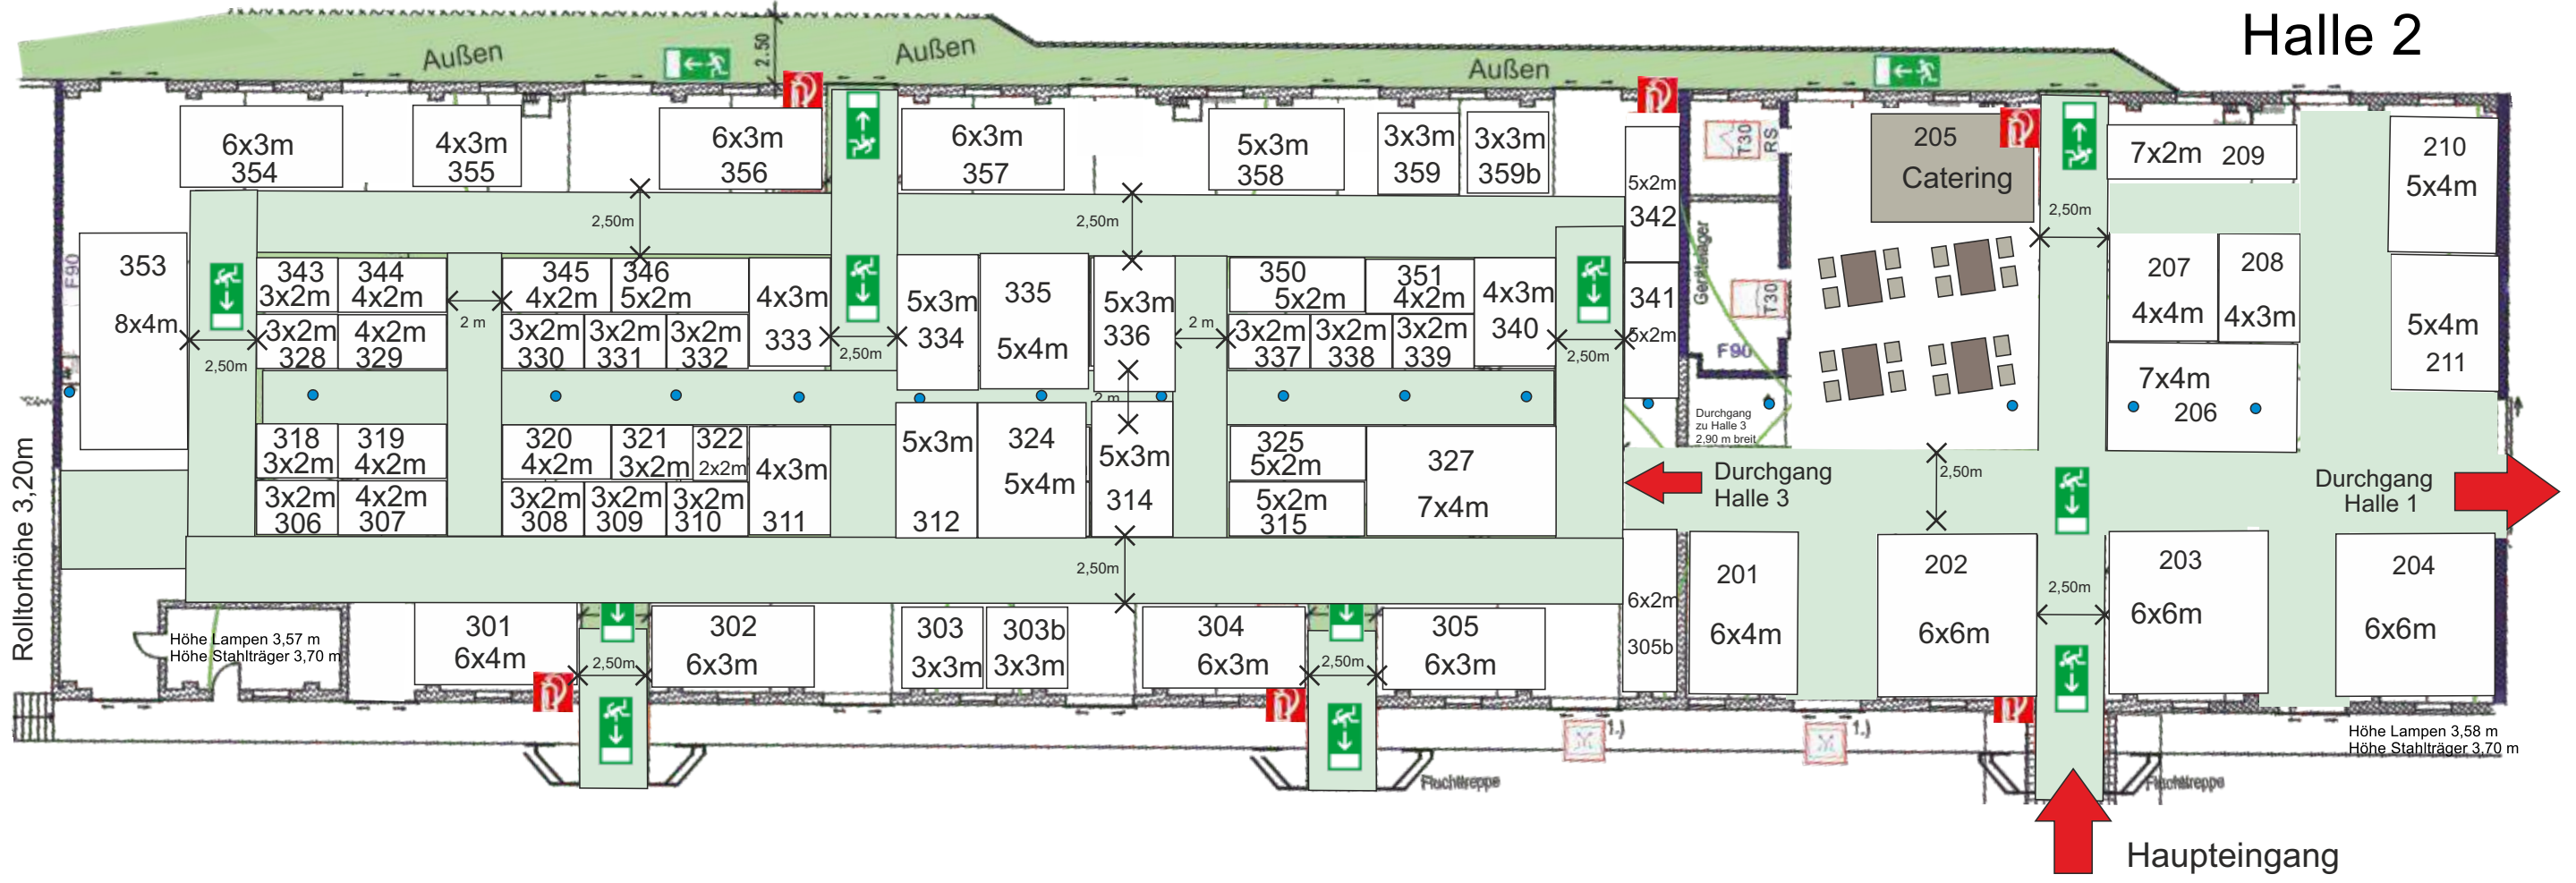

2022

Hochzeitsmesse

Baumesse

Halle 3

Tel.: 05258-3581
 Fax: 05258-3044
 Mail: messe@suwa.de

Halle 2

Außenstand 6x4m A401	Außenstand 6x4m A402	Außenstand 6x4m A403	Außenstand 6x4m A404	A407 Aussenstand 6x4m	A408 Aussenstand 6x4m
----------------------------	----------------------------	----------------------------	----------------------------	-----------------------------	-----------------------------