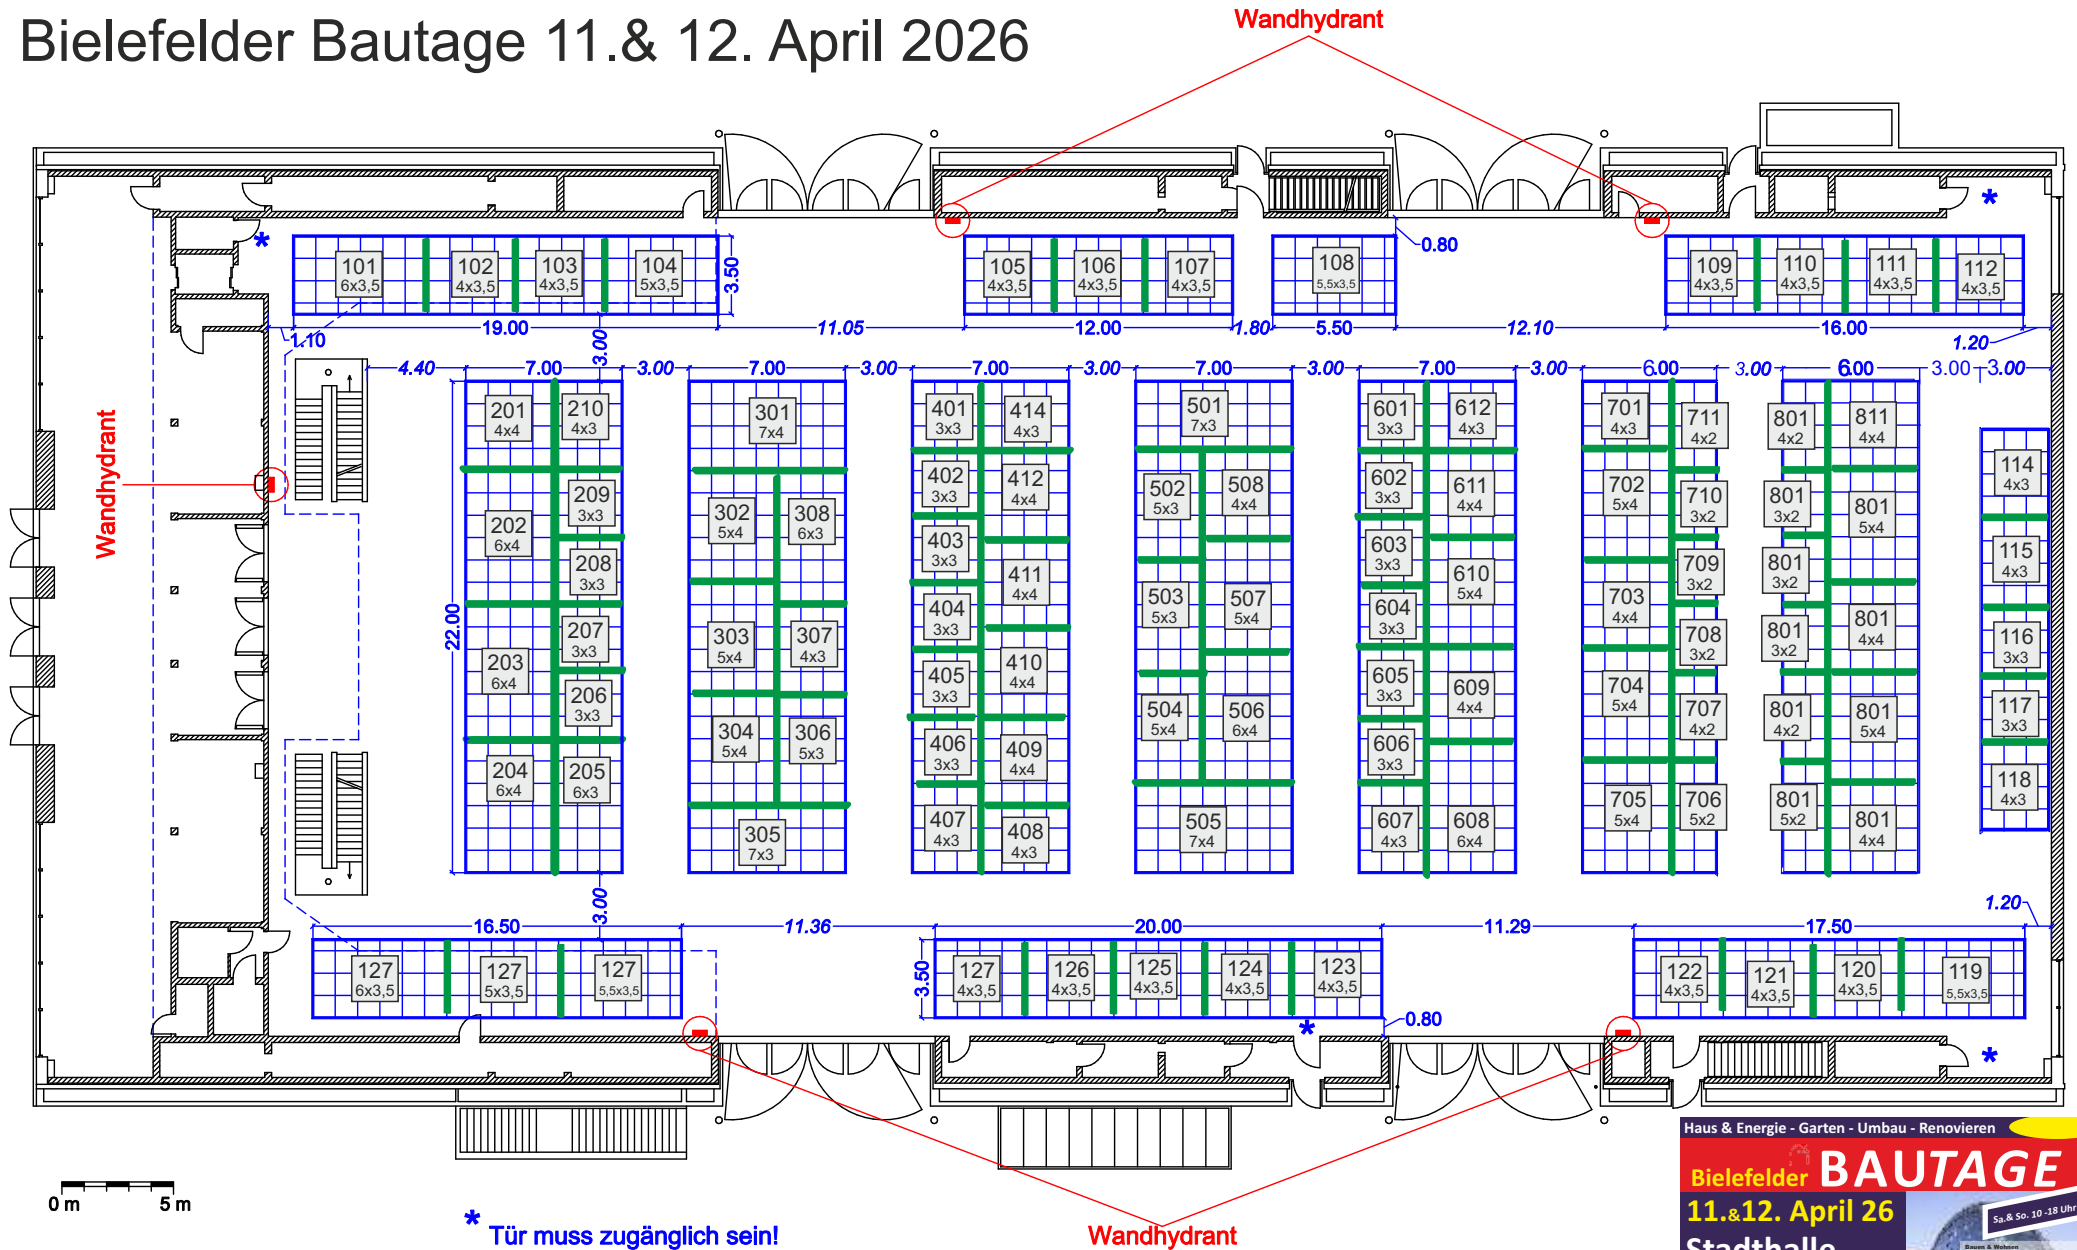

# Bielefelder Bautage 11. & 12. April 2026

Haus & Energie - Garten - Umbau - Renovieren

**Bielefelder BAUTAGE**  
11. & 12. April 26

Stadthalle  
Bielefeld

5p. & So. 10 - 18 Uhr

Bauen & Wohnen  
Renovieren & Einbauen  
Immobilien & Finanzierung  
Mechanik & Energieeffizienz  
Nachhaltigkeit & R&D  
Garten & Grünland, Experten, G&L  
Photovoltaik & Speicher  
Wandwerk & Holzwerkstoffe