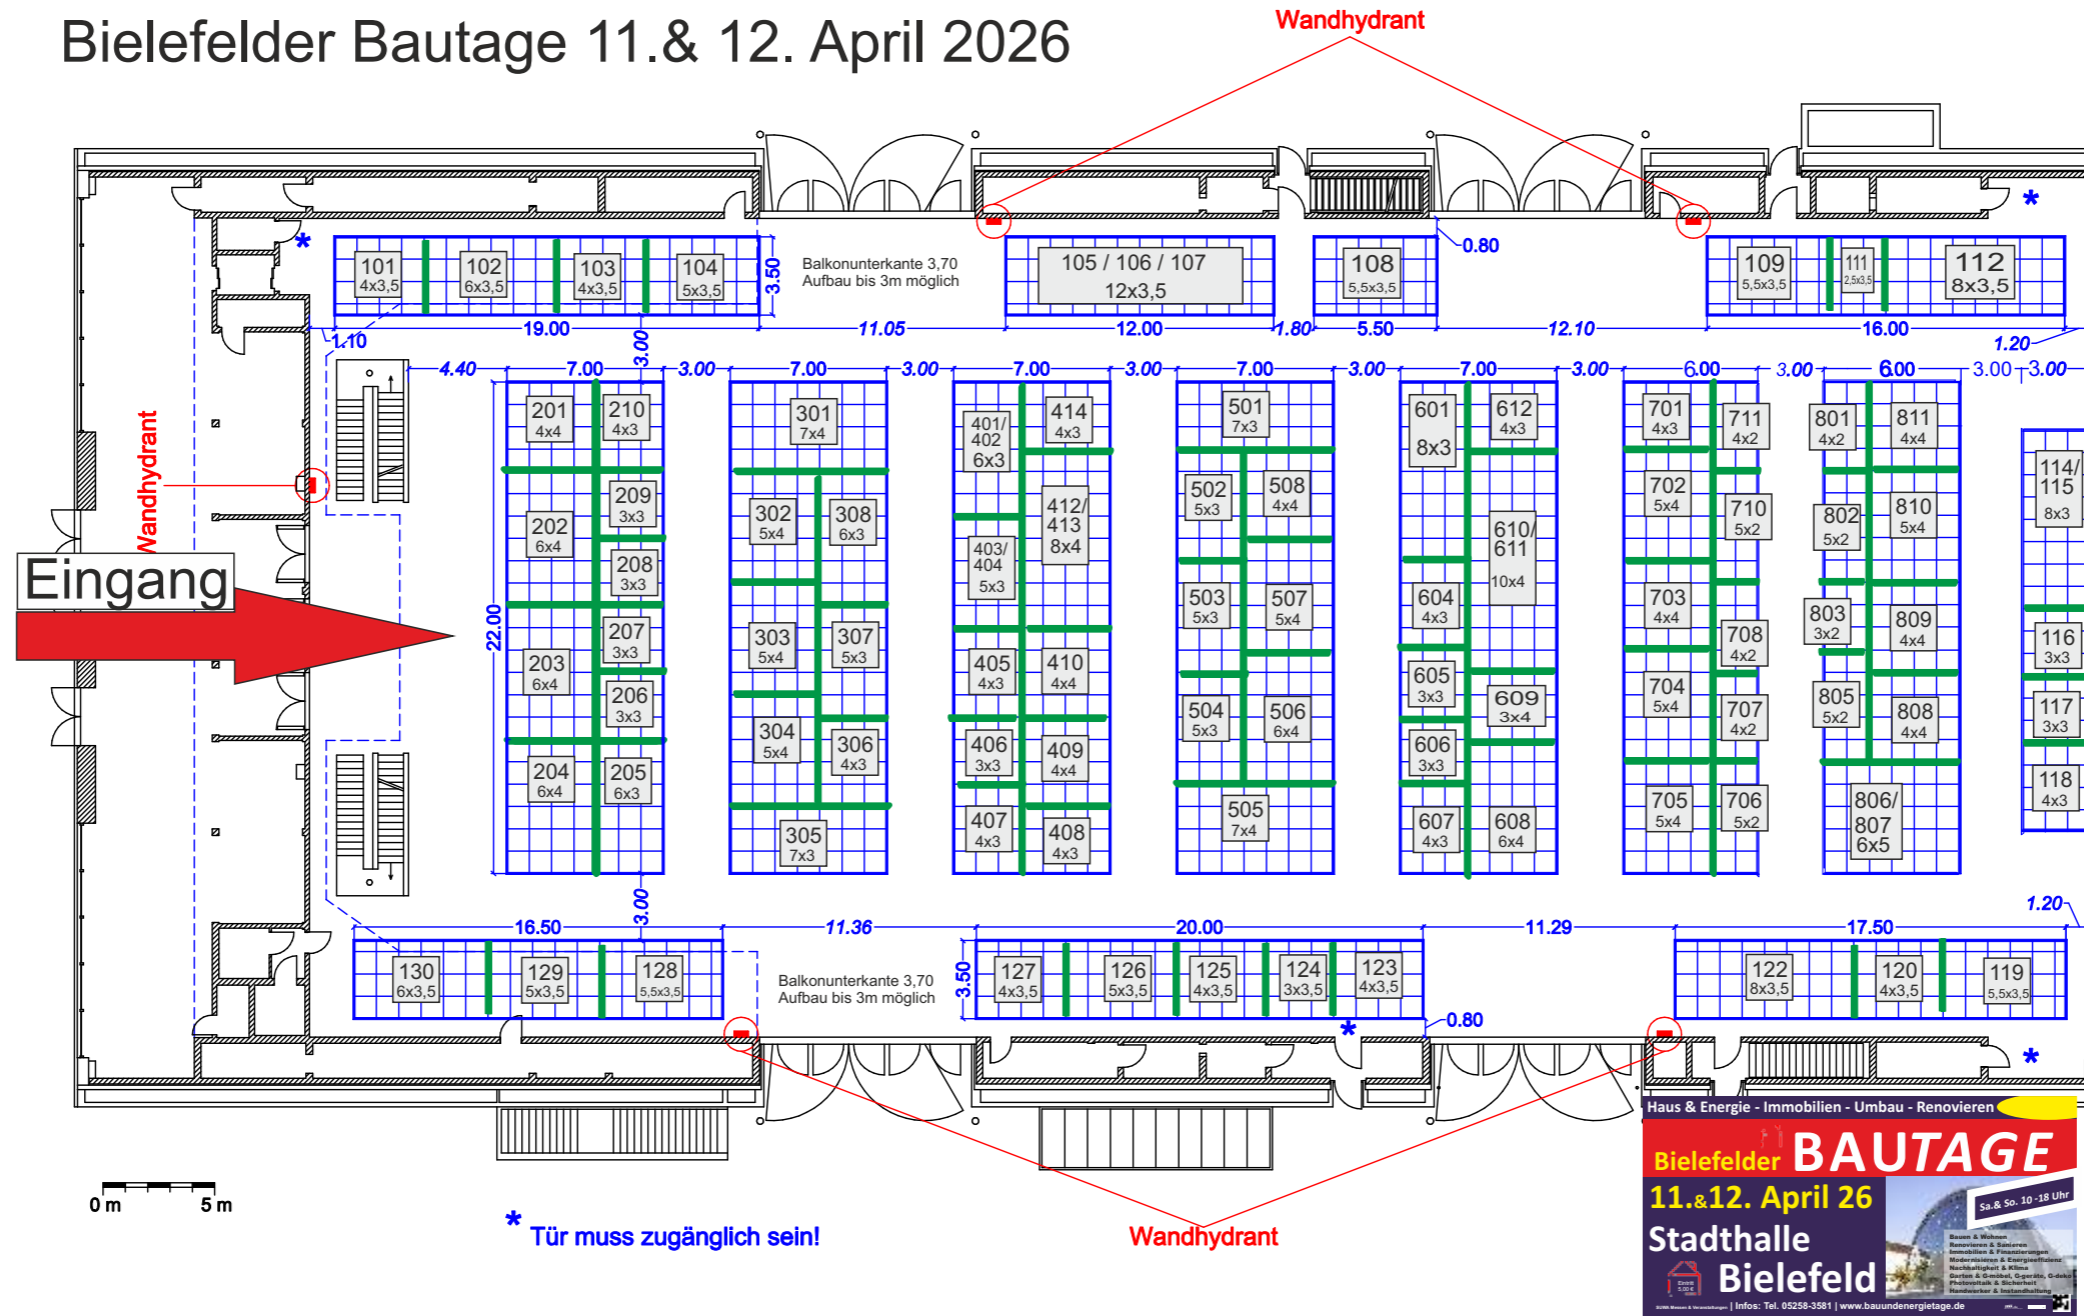

# Bielefelder Bautage 11. & 12. April 2026

**STADTHALLE BIELEFELD**

AUSSTELLUNGS - UND VERANSTALTUNGSHALLE

WILLY - BRANDT - PLATZ 1

33602 BIELEFELD

ERDGESCHOSS

Bautage 11. & 12. April 2026

Tel.: 05258-3581